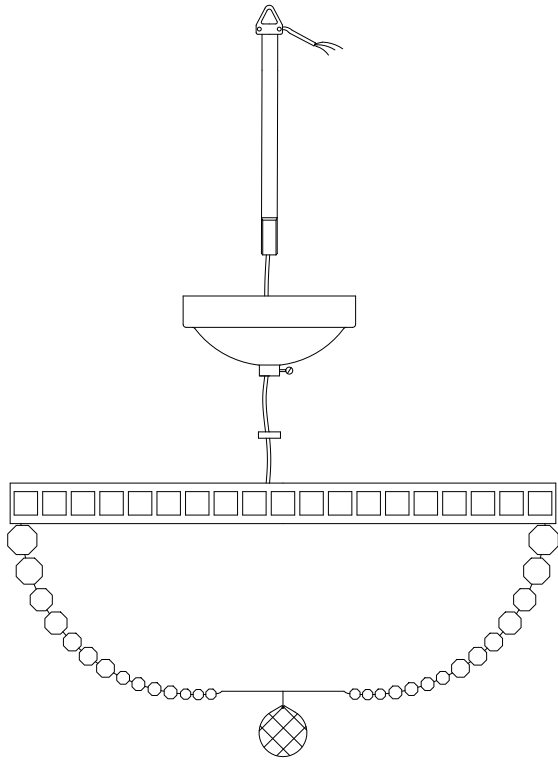

WRANOVSKY

Josef Wranovský
TURNOV

Czech Republic

E-mail: info@wranovsky.com

Typ: JWZ 014 060 100
JWZ 014 060 101

1.

2.

3.